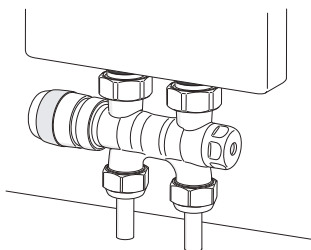

Altijd de passende combinatie in één doos

- Draaibare aansluiting voor leidingen 15 en 16mm, recht uit de vloer of haaks uit de wand
- Toepasbaar voor 1- en 2 pijps-systeem
- Afsluitbaar voetventiel