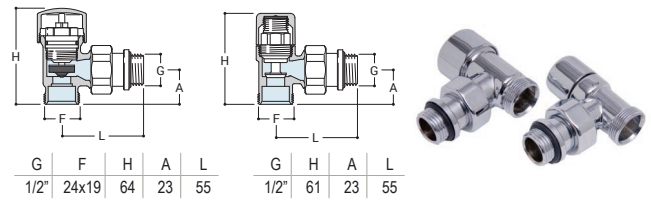

G	F	H	A	L	G	H	A	L
1/2"	24x19	64	23	55	1/2"	61	23	55

DRL OVUS Designkraan 1/2" DUBBELHAAKS knop links en 1/2" Voetventiel dubbelhaaks rechts (thermostatisch voorbereid)

DRL.ART.NR.	KLEUR	AANSLUITING	CODE	AANSLUITSET APART BESTELLEN
550014	Chroom	Ø 14-15-16 mm	K04