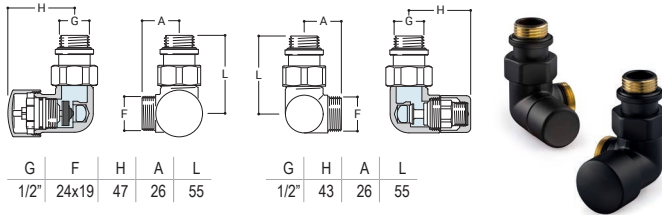

DRL OVUS DESIGNKRAAN 1/2" DUBBELHAAKS knop Rechts en
Voetventiel 1/2" Dubbelhaaks Links | Thermostatisch voorber. | Mat Zwart

DRL.ART.NR.	KLEUR	AANSLUITING
550113	Mat Zwart	Ø 14-15-16 mm

AANSLUITSET
APART
BESTELLEN