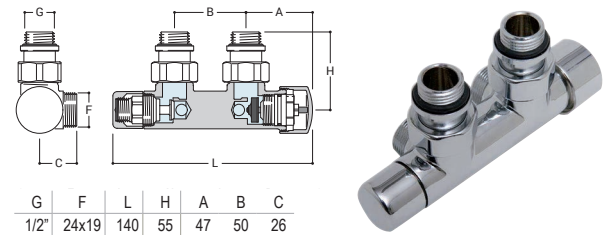

G	F	L	H	A	B	C
1/2"	24x19	140	55	47	50	26

DRL OVUS Onderblok 2 x 1/2" h.o.h. 50 mm RECHT telescopisch knop links of rechts (omkeerbaar) (thermostatisch voorbereid)

DRL.ART.NR.	KLEUR	AANSLUITING	CODE	AANSLUITSET APART BESTELLEN
550024	Chroom	Ø 14-15-16 mm	K04	ZIE AG 360 + 367