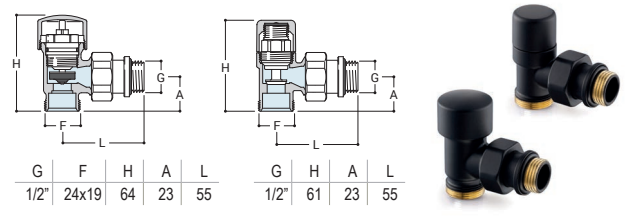

DRL OVUS DESIGNKRAAN 1/2" HAAKS en Voetventiel 1/2" Haaks
Thermostatisch voorber. | Mat Zwart

DRL.ART.NR.	KLEUR	AANSLUITING
550112	Mat Zwart	Ø 14-15-16 mm

AANSLUITSET
APART
BESTELLEN