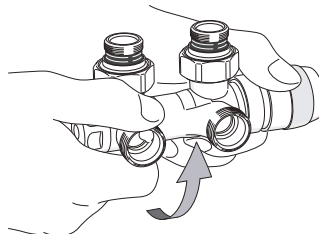

Altijd de passende combinatie in één doos

- Draaibare aansluiting voor leidingen 15 en 16mm, recht uit de vloer of haaks uit de wand
- Toepasbaar voor 1- en 2 pijps-systeem
- Afsluitbaar voetventiel