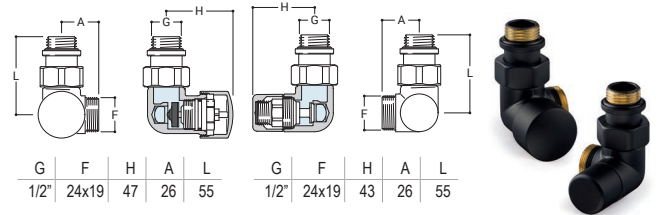

DRL OVUS DESIGNKRAAN 1/2" DUBBELHAAKS knop Links en
Voetventiel 1/2" Dubbelhaaks Rechts | Thermostatisch voorber. | Mat Zwart

DRL.ART.NR.	KLEUR	AANSLUITING
550114	Mat Zwart	Ø 14-15-16 mm

AANSLUITSET
APART
BESTELLEN