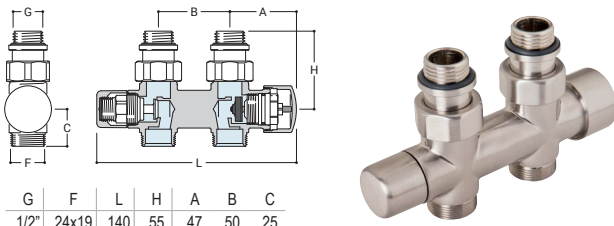

G	F	L	H	A	B	C
1/2"	24x19	140	55	47	50	25

DRL OVUS RVS LOOK onderblok 2 x 1/2" h.o.h. 50mm HAAKS knop rechts (thermostatisch voorbereid)

DRL.ART.NR.	KLEUR	AANSLUITING	CODE	AANSLUITSET APART BESTELLEN
552022	RVS LOOK	Ø 14-15-16 mm	K07