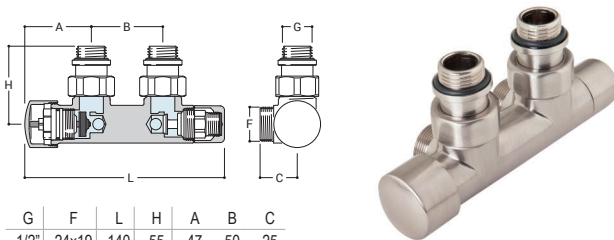

G	F	L	H	A	B	C
1/2"	24x19	140	55	47	50	25

DRL FREESTYLE Onderblokket draaibaar onderblok 50 mm HAAKS/RECHT

Sierkap, thermostaatknop M30x1,5, vernikkelde wartel M24 met koppingsset 15 (cv/koperen buis) en 16 mm VPE-VPE ALU inlage

DRL.ART.NR.	KLEUR	AANSLUITING	CODE
550027	SIERKAP RAL 9016	Ø 14-15-16 mm K08	
550028	SIERKAP Mat Zwart	Ø 14-15-16 mm K08