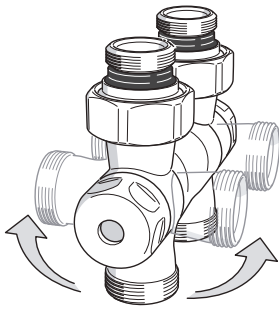

Altijd de passende combinatie in één doos

- Draaibare aansluiting voor leidingen 15 en 16mm, recht uit de vloer of haaks uit de wand
- Toepasbaar voor 1- en 2 pijps-systeem
- Afsluitbaar voetventiel