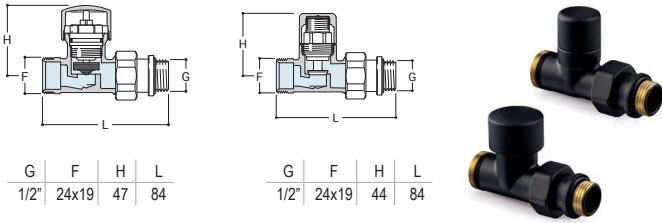

DRL OVUS DESIGNKRAAN 1/2" RECHT en Voetventiel 1/2" Recht
Thermostatisch voorber. | Mat Zwart

DRL.ART.NR.	KLEUR	AANSLUITING
550111	Mat Zwart	Ø 14-15-16 mm

AANSLUITSET
APART
BESTELLEN