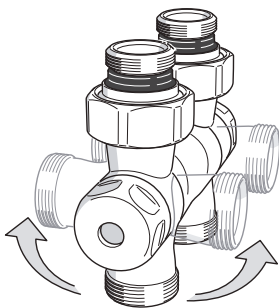

Altijd de passende combinatie in één doos

- Draaibare aansluiting voor leidingen 15 en 16mm, recht uit de vloer of haaks uit de wand
- Toepasbaar voor 1- en 2 pijps-systeem
- Afsluitbaar voetventiel