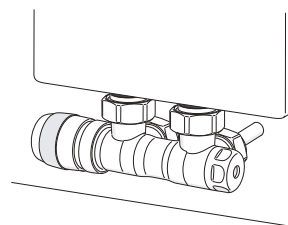

Altijd de passende combinatie in één doos

- Draaibare aansluiting voor leidingen 15 en 16mm, recht uit de vloer of haaks uit de wand
- Toepasbaar voor 1- en 2 pijps-systeem
- Afsluitbaar voetventiel