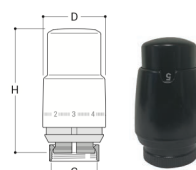

DRL **TONDERA-KUBUS-OVUS** aansluitset 14 of 16 mm x 2 mm
VPE en alu. inlage+ chroom rozetten

DRL.ART.NR.	KLEUR	AANSLUITING	CODE
550031	Chroom	Ø 14 mm	K01
550032	Chroom	Ø 16 mm	K01

DRL **TONDERA-KUBUS-OVUS** aansluitset 15 mm
tbv koper en CV buis+Chroom rozetten

550033	Chroom	Ø 15 mm	K01

DRL **MINIMAL** aansluitset 14 of 16 mm x 2 mm
VPE en alu. inlage+ chroom rozetten

DRL.ART.NR.	KLEUR	AANSLUITING	CODE
550061	Chroom	Ø 14 mm	K01
550062	Chroom	Ø 16 mm	K01

DRL **MINIMAL** aansluitset 15 mm tbv koper en CV buis+Chroom rozetten

550063	Chroom	Ø 15 mm	K01

DRL **OVUS RVS LOOK** aansluitset 16 mm x 2 mm
VPE en alu. inlage + RVS LOOK rozetten

DRL.ART.NR.	KLEUR	AANSLUITING	CODE
550032	RVS LOOK	Ø 16 mm	K07

OVUS RVS LOOK aansluitset 15 mm tbv koper en CV buis + RVS LOOK rozetten

550033	RVS LOOK	Ø 15 mm	K07

DRL **TONDERA-KUBUS-OVUS** aansluitset 14 of 16 mm x 2 mm
VPE en alu. inlage+ mat zwart rozetten

DRL.ART.NR.	KLEUR	AANSLUITING	CODE
550131	Mat Zwart	Ø 14 mm	K01
550132	Mat Zwart	Ø 16 mm	K01

DRL **TONDERA-KUBUS-OVUS** aansluitset 15 mm
tbv koper en CV buis + Mat zwarte rozetten

550133	Mat Zwart	Ø 15 mm	K01

DRL **DRAYTON** thermostatisch regelement M30 x 1,5 uitvoering

DRL ART.NR.	KLEUR	UITVOERING	CODE
552041	Wit/Wit	M30 x 1,5	K05
551041	Wit/Chroom	M30 x 1,5	K05
550041	Chroom/Chroom	M30 x 1,5	K05
550141	Mat Zwart/Chroom	M30 x 1,5	K05

G	H	D
M30x1,5	84	42

DRL **OVUS** thermostatisch regelement M30 x 1,5 uitvoering

DRL ART.NR.	KLEUR	UITVOERING	CODE
553080	Wit/Wit	M30 x 1,5	K06
553081	Wit/Chroom	M30 x 1,5	K06
553082	Chroom/Chroom	M30 x 1,5	K06
553083	Zwart/Zwart	M30 x 1,5	K06
553084	RVS LOOK	M30 x 1,5	K06
553085	Picco Mat Zwart/Mat Zwart	M30 x 1,5	K06

G	H	D
M30x1,5	84	42

G	H	D
M30x1,5	70	42