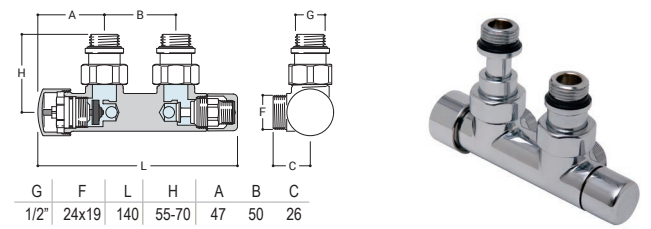

G	F	L	H	A	B	C
1/2"	24x19	140	55-70	47	50	26