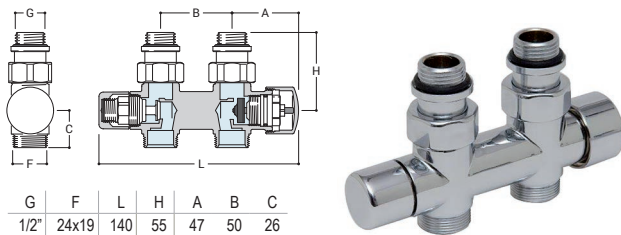

G	F	L	H	A	B	C
1/2"	24x19	140	55	47	50	26

DRL OVUS Onderblok 2 x 1/2" h.o.h. 50 mm HAAKS, knop links (thermostatisch voorbereid)

DRL.ART.NR.	KLEUR	AANSLUITING	CODE	AANSLUITSET APART BESTELLEN
550023	Chroom	Ø 14-15-16 mm	K04