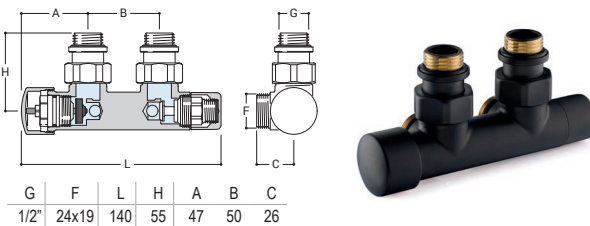

DRL OVUS ONDERBLOK 2 x 1/2" h.o.h. 50 mm HAAKS
knop Rechts | Thermostatisch voorber. | Mat Zwart

DRL.ART.NR.	KLEUR	AANSLUITING
550122	Mat Zwart	Ø 14-15-16 mm

AANSLUITSET
APART
BESTELLEN