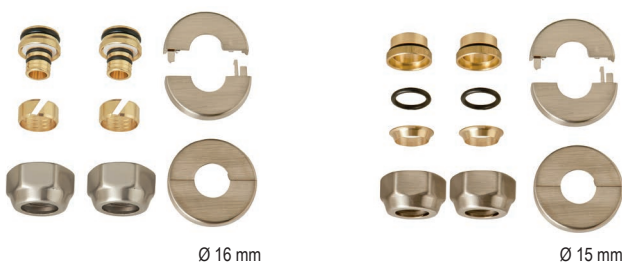

Ø 16 mm

Ø 15 mm

DRL **TONDERA-KUBUS-OVUS** aansluitset 14 of 16 mm x 2 mm
VPE en alu. inlage+ mat zwart rozetten

DRL.ART.NR.	KLEUR	AANSLUITING	CODE
550131	Mat Zwart	Ø 14 mm	K01
550132	Mat Zwart	Ø 16 mm	K01

DRL **TONDERA-KUBUS-OVUS** aansluitset 15 mm
tbv koper en CV buis + Mat zwarte rozetten

550133	Mat Zwart	Ø 15 mm	K01