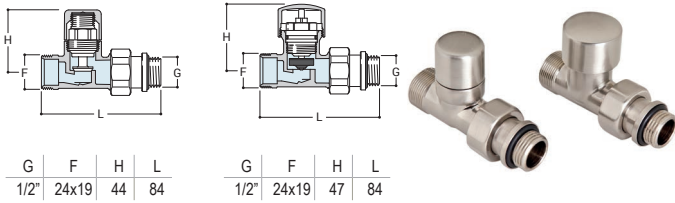

DRL OVUS RVS LOOK designkraan 1/2" RECHT en voetventiel 1/2" RECHT (thermostatisch voorbereid)

DRL.ART.NR.	KLEUR	AANSLUITING	CODE	AANSLUITSET APART BESTELLEN
552011	RVS LOOK	Ø 14-15-16 mm	K07	

G	F	H	L
1/2"	24x19	44	84

DRL OVUS RVS LOOK designkraan 1/2" HAAKS en voetventiel 1/2" haaks (thermostatisch voorbereid)

DRL.ART.NR.	KLEUR	AANSLUITING	CODE	AANSLUITSET APART BESTELLEN
552012	RVS LOOK	Ø 14-15-16 mm	K07