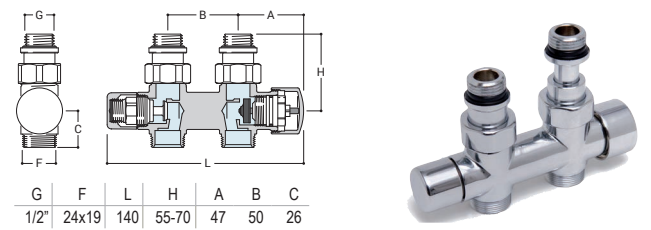

G	F	L	H	A	B	C
1/2"	24x19	140	55-70	47	50	26

DRL OVUS Onderblok 2 x 1/2" h.o.h. 50 mm HAAKS telescopisch knop links (thermostatisch voorbereid)

DRL.ART.NR.	KLEUR	AANSLUITING	CODE	AANSLUITSET APART BESTELLEN
550026	Chroom	Ø 14-15-16 mm	K04