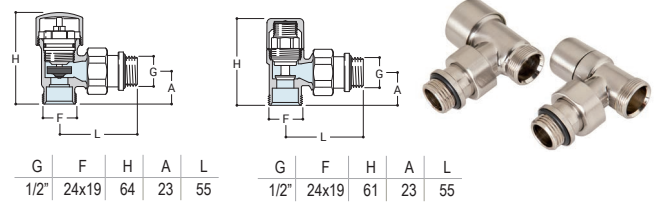

G	F	H	A	L
1/2"	24x19	64	23	55

DRL OVUS RVS LOOK onderblok 2 x 1/2" h.o.h. 50mm RECHT knop links of rechts (omkeerbaar) (thermostatisch voorbereid)

DRL.ART.NR.	KLEUR	AANSLUITING	CODE	AANSLUITSET APART BESTELLEN
552021	RVS LOOK	Ø 14-15-16 mm	K07