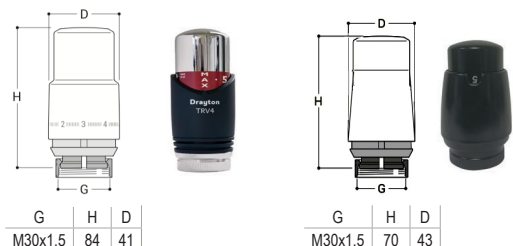

DRL DRAYTON+OVUS THERMOSTATISCH REGELEMENT M30 x 1,5 uitvoering

DRL ART.NR.	KLEUR	UITVOERING
550141	DRAYTON- Mat Zwart/Chroom	M30 x 1,5
553085	OVUS- Picco Mat Zwart/Mat Zwart	M30 x 1,5