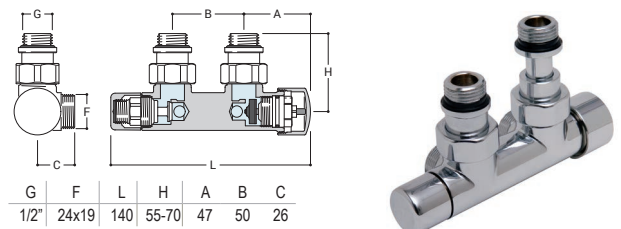

G	F	L	H	A	B	C
1/2"	24x19	140	55-70	47	50	26

DRL OVUS Designkraan 1/2" HAAKS en 1/2" Voetventiel 1/2" HAAKS (thermostatisch voorbereid)

DRL.ART.NR.	KLEUR	AANSLUITING	CODE	AANSLUITSET APART BESTELLEN
550012	Chroom	Ø 14-15-16 mm	K04