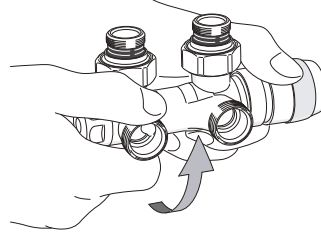

(Art.nr. 550025: Mat Zwart)

Altijd de passende combinatie in één doos

- Draaibare aansluiting voor leidingen 15 en 16mm, recht uit de vloer of haaks uit de wand
- Toepasbaar voor 1- en 2 pijps-systeem
- Afsluitbaar voetventiel