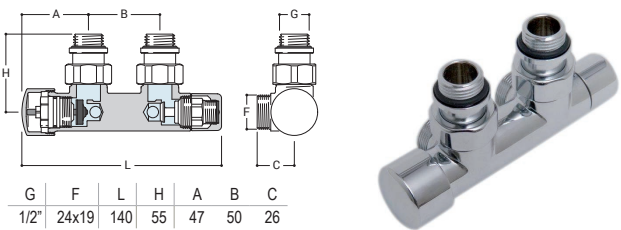

G	F	L	H	A	B	C
1/2"	24x19	140	55	47	50	26

DRL OVUS Onderblok 2 x 1/2" h.o.h. 50 mm HAAKS telescopisch knop rechts (thermostatisch voorbereid)

DRL.ART.NR.	KLEUR	AANSLUITING	CODE	AANSLUITSET APART BESTELLEN
550025	Chroom	Ø 14-15-16 mm	K04