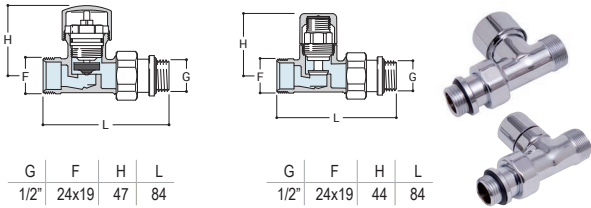

DRL OVUS Designkraan 1/2" RECHT en 1/2" Voetventiel recht (thermostatisch voorbereid)

DRL.ART.NR.	KLEUR	AANSLUITING	CODE	AANSLUITSET APART BESTELLEN
550011	Chroom	Ø 14-15-16 mm	K04	

G	F	H	L	G	F	H	L
1/2"	24x19	47	84	1/2"	24x19	44	84

DRL OVUS Designkraan 1/2" DUBBELHAAKS knop rechts en 1/2" Voetventiel dubbelhaaks links (thermostatisch voorbereid)

DRL.ART.NR.	KLEUR	AANSLUITING	CODE	AANSLUITSET APART BESTELLEN
550013	Chroom	Ø 14-15-16 mm	K04	
550113	Mat Zwart	Ø 14-15-16 mm	K04