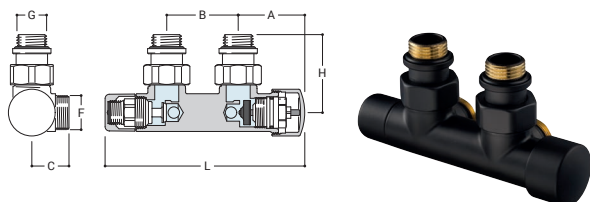

DRL OVUS DESIGNKRAAN 1/2" RECHT en Voetventiel 1/2" Recht
Thermostatisch voorber. | Mat Zwart

DRL.ART.NR.	KLEUR	AANSLUITING
550111	Mat Zwart	Ø 14-15-16 mm

AANSLUITSET
APART
BESTELLEN

DRL OVUS DESIGNKRAAN 1/2" HAAKS en Voetventiel 1/2" Haaks
Thermostatisch voorber. | Mat Zwart

DRL.ART.NR.	KLEUR	AANSLUITING
550112	Mat Zwart	Ø 14-15-16 mm

AANSLUITSET
APART
BESTELLEN

DRL OVUS DESIGNKRAAN 1/2" DUBBELHAAKS knop Rechts en
Voetventiel 1/2" Dubbelhaaks Links | Thermostatisch voorber. | Mat Zwart

DRL.ART.NR.	KLEUR	AANSLUITING
550113	Mat Zwart	Ø 14-15-16 mm

AANSLUITSET
APART
BESTELLEN

DRL OVUS DESIGNKRAAN 1/2" DUBBELHAAKS knop Links en
Voetventiel 1/2" Dubbelhaaks Rechts | Thermostatisch voorber. | Mat Zwart

DRL.ART.NR.	KLEUR	AANSLUITING
550114	Mat Zwart	Ø 14-15-16 mm

AANSLUITSET
APART
BESTELLEN

DRL OVUS ONDERBLOK 2 x 1/2" h.o.h. 50 mm RECHT
knop Links of Rechts (omkeerbaar) | Thermostatisch voorber. | Mat Zwart

DRL.ART.NR.	KLEUR	AANSLUITING
550121	Mat Zwart	Ø 14-15-16 mm

AANSLUITSET
APART
BESTELLEN

DRL OVUS MAT ZWART AANSLUITSET 14 of 16 mm x 2 mm
VPE en alu. inlage+ mat zwart rozetten

DRL.ART.NR.	KLEUR	AANSLUITING
550131	Mat Zwart	Ø 14 mm
550132	Mat Zwart	Ø 16 mm

DRL OVUS MAT ZWART AANSLUITSET 15 mm
tbv koper en CV buis + Mat zwarte rozetten

550133	Mat Zwart	Ø 15 mm

Ø 14 en 16 mm

DRL OVUS ONDERBLOK 2 x 1/2" h.o.h. 50 mm HAAKS
Knop Links | Thermostatisch voorber. | Mat Zwart

DRL.ART.NR.	KLEUR	AANSLUITING
550123	Mat Zwart	Ø 14-15-16 mm

AANSLUITSET
APART
BESTELLEN

DRL OVUS ONDERBLOK 2 x 1/2" h.o.h. 50 mm HAAKS
knop Rechts | Thermostatisch voorber. | Mat Zwart

DRL.ART.NR.	KLEUR	AANSLUITING
550122	Mat Zwart	Ø 14-15-16 mm

AANSLUITSET
APART
BESTELLEN

DRL DRAYTON+OVUS THERMOSTATISCH REGELEMENT M30 x 1,5 uitvoering