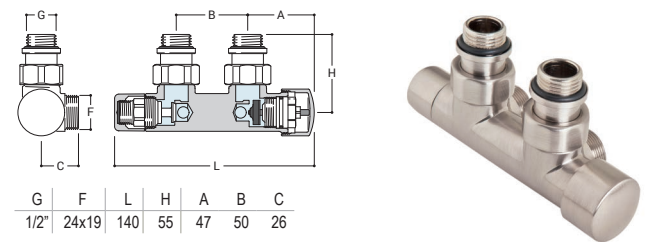

G	F	L	H	A	B	C
1/2"	24x19	140	55	47	50	26

DRL OVUS RVS LOOK onderblok 2 x 1/2" h.o.h. 50mm HAAKS knop links (thermostatisch voorbereid)

DRL.ART.NR.	KLEUR	AANSLUITING	CODE	AANSLUITSET APART BESTELLEN
552023	RVS LOOK	Ø 14-15-16 mm	K07