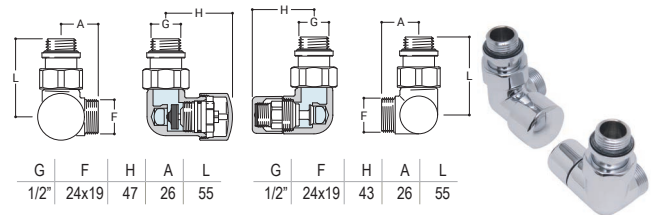

G	F	H	A	L	G	F	H	A	L
1/2"	24x19	47	26	55	1/2"	24x19	43	26	55

DRL OVUS Onderblok 2 x 1/2" h.o.h. 50 mm HAAKS, knop rechts (thermostatisch voorbereid)

DRL.ART.NR.	KLEUR	AANSLUITING	CODE	AANSLUITSET APART BESTELLEN
550022	Chroom	Ø 14-15-16 mm	K04