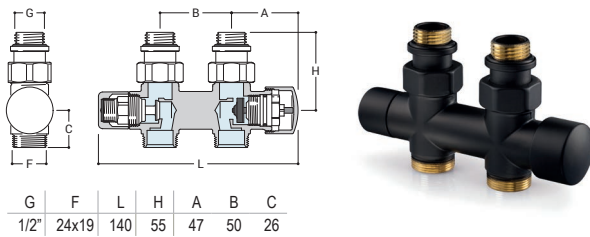

DRL OVUS ONDERBLOK 2 x 1/2" h.o.h. 50 mm RECHT
knop Links of Rechts (omkeerbaar) | Thermostatisch voorber. | Mat Zwart

DRL.ART.NR.	KLEUR	AANSLUITING
550121	Mat Zwart	Ø 14-15-16 mm

AANSLUITSET
APART
BESTELLEN