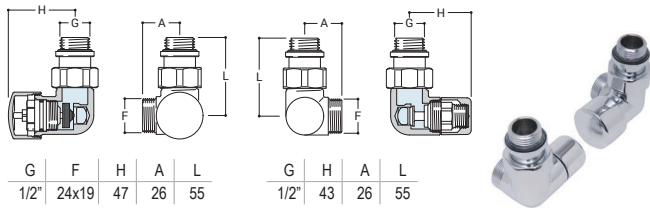

G	F	H	A	L	G	H	A	L
1/2"	24x19	47	26	55	1/2"	43	26	55

DRL OVUS Onderblok 2 x 1/2" h.o.h. 50 mm RECHT, knop links of rechts (omkeerbaar- thermostatisch voorbereid)

DRL.ART.NR.	KLEUR	AANSLUITING	CODE	AANSLUITSET APART BESTELLEN
550021	Chroom	Ø 14-15-16 mm	K04